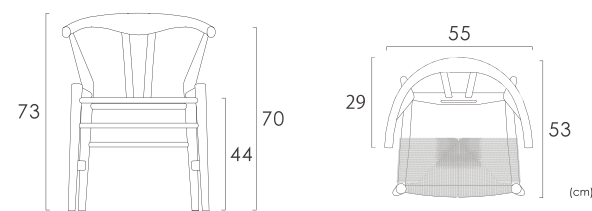

■選べる木材(無垢材)と座面の色

木材						ビーチ = ブナ アッシュ = タモ オーク = ナラ PU = ポリウレタン
	ビーチ	ビーチ ブラウン塗装	ビーチ ブラック塗装	アッシュ	オーク	
座面			シートパッド (別売り)			
	ペーパーコード ナチュラル	ペーパーコード ブラック				PU ブラック (1A) PU ブラウン (1B) PU ベージュ (1G)

■サイズ

フレーム：無垢材/ウレタン塗装仕上げ
座面：ペーパーコード
製品重量：約4kg